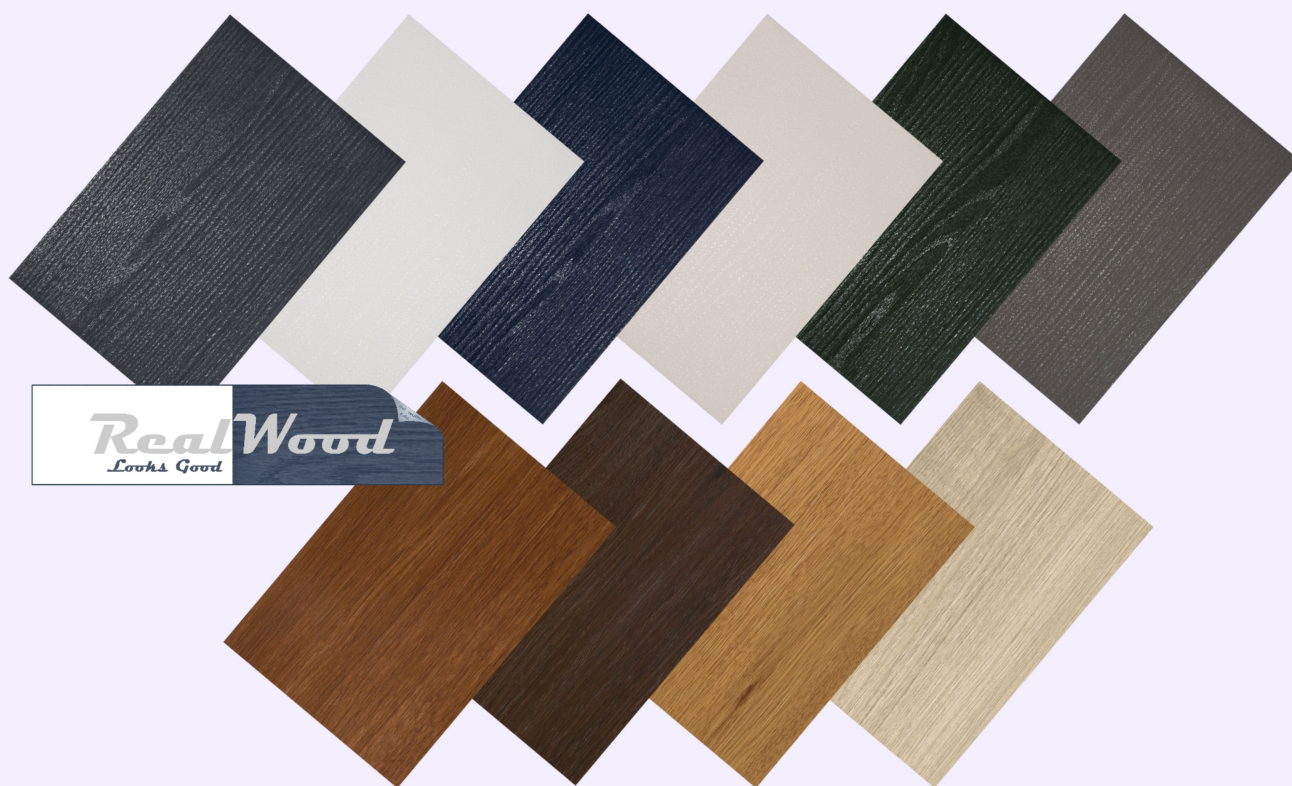

Realwood is de houtnerffolie die alle andere folies doet verbleken. In plaats van de 'putjes' van de traditionele folies is dit de folie met een echte 'vlam'.

Kenmerken Realwood

- ✓ Behoud van natuurlijke uitstraling
- ✓ Matter dan traditionele folie
- ✓ Uniek in Nederland
- ✓ Look and feel van een houten kozijn
- ✓ Perfect in combinatie met Kubus Plus serie

Realwood met echte vlam!

Kijk voor het actuele
kleurengamma op:

www.kufa.nl/kleuren

(De kleurweergaven dienen slechts ter illustratie en de ral-kleuren zijn bij benadering)